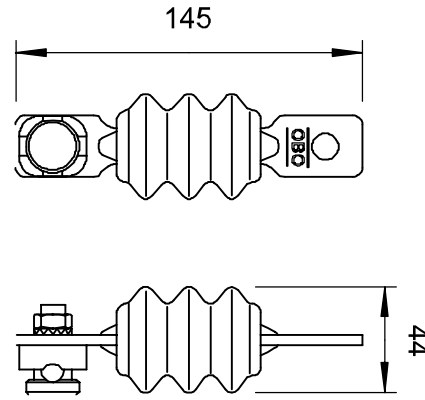

Type 482

Technical Data / Technische Daten

Typ	482
U _p	< 10 kV
t _a	< 100 ns

Head Office OBO BETTERMANN GmbH & Co.
 Postfach 1120 · 58694 Menden, Germany
 Hüngser Ring 52 · D-58710 Menden
 Tel. +49 (0)2373-89-0 Fax +49 (0)2373-89-238
 E-Mail: info@obo.de · www.obo-bettermann.com